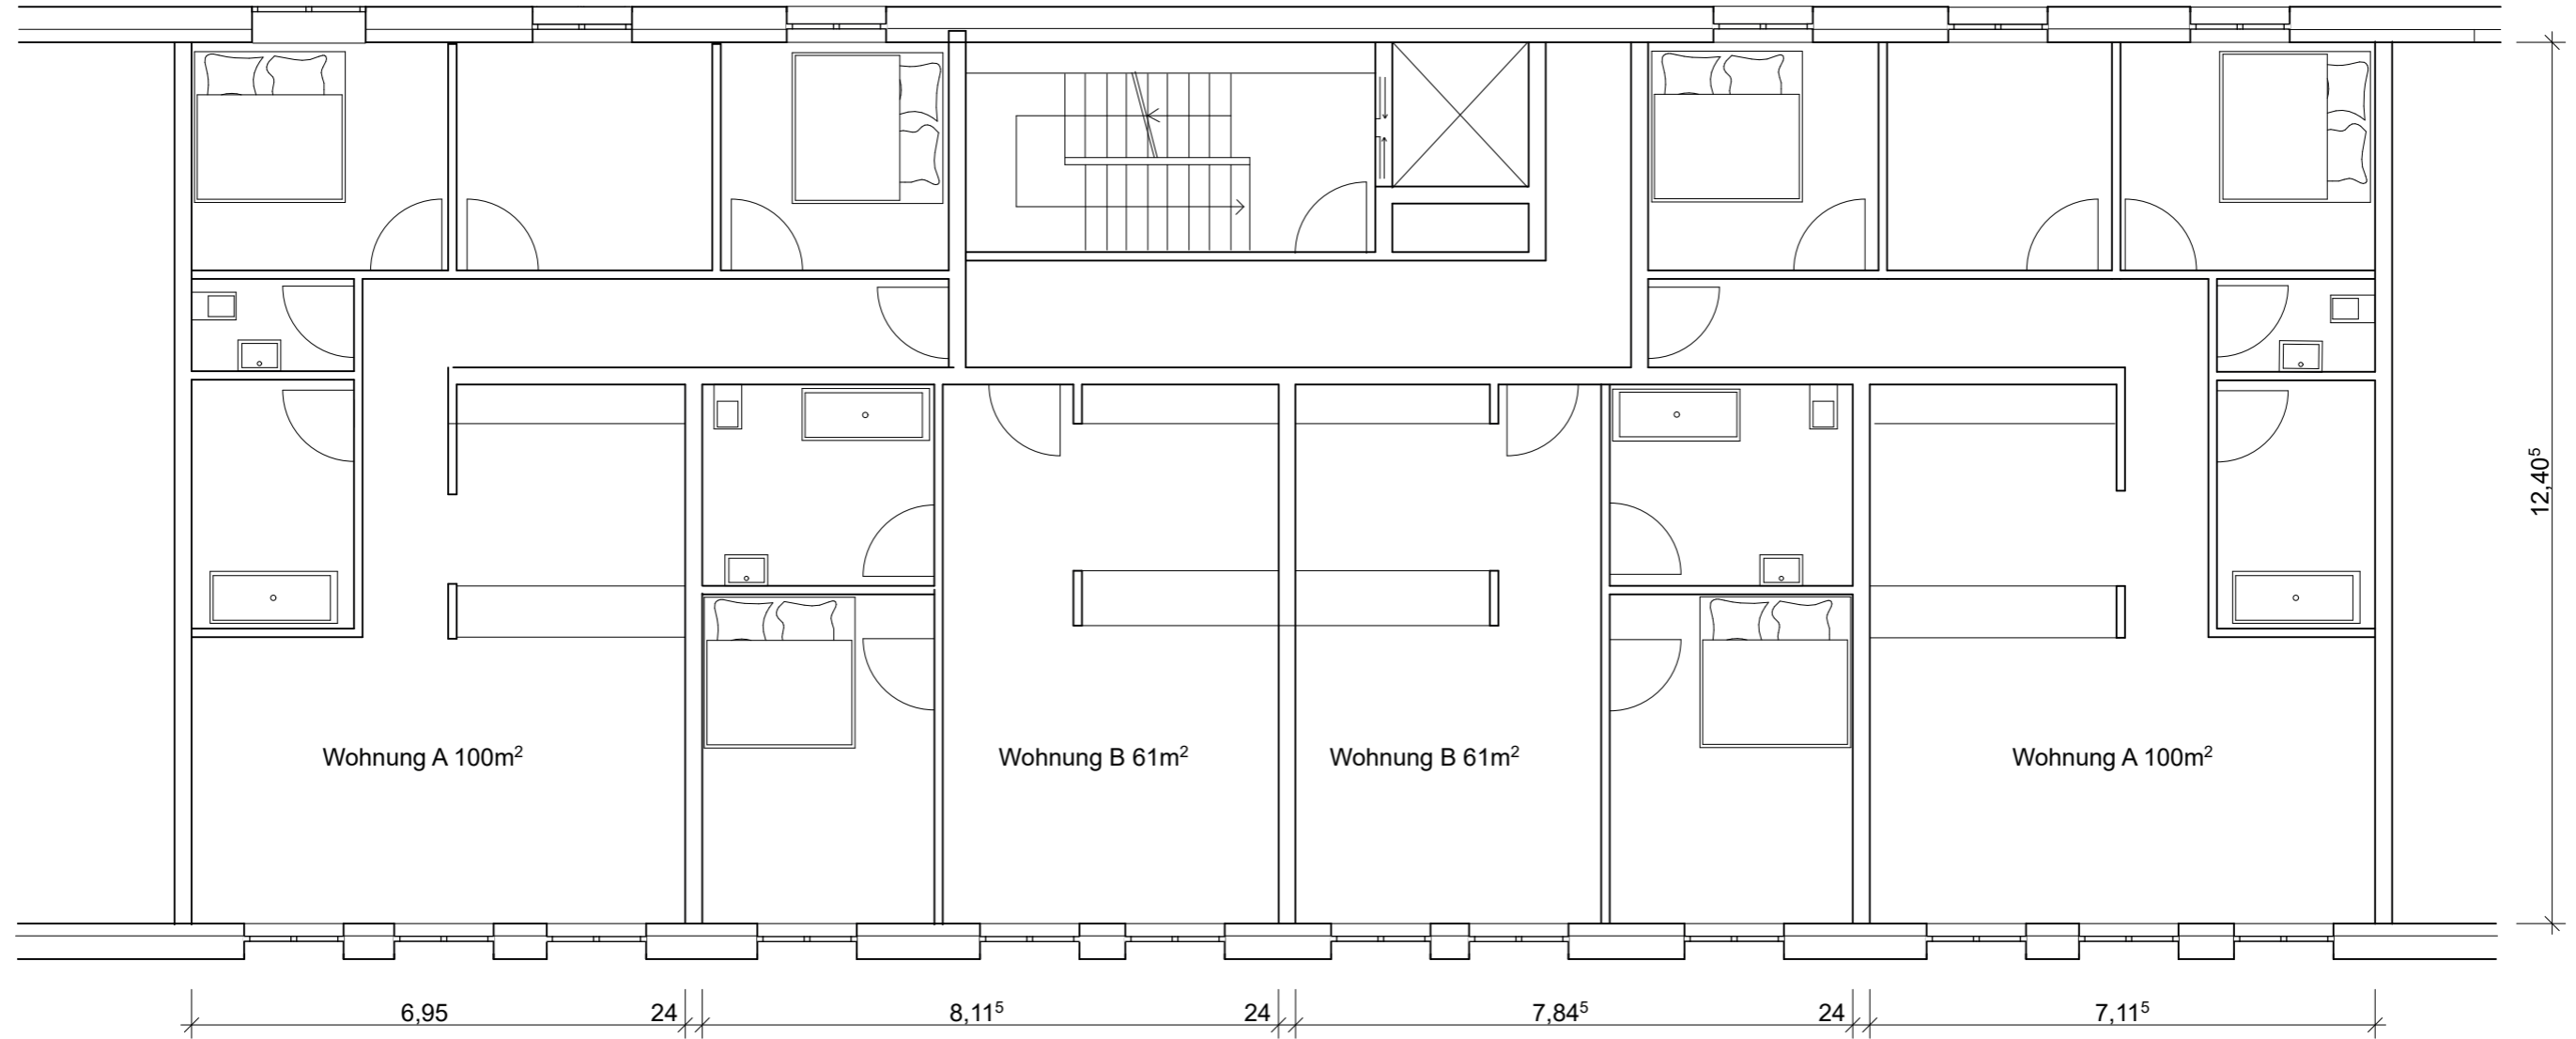

- Installationen
- Raumabluft
- Außenluft
- Zuluft
- Abluft
- Lüftungseinheit

M 1:100

Fenster: 1,4m x 1,5m
0,9m Brüstungshöhe

Fenster: 1,6m x 2,4m
0,0m Brüstungshöhe

- Installationen 
- Raumabluft 
- Außenluft 
- Zuluft 
- Abluft 
- Lüftungseinheit 